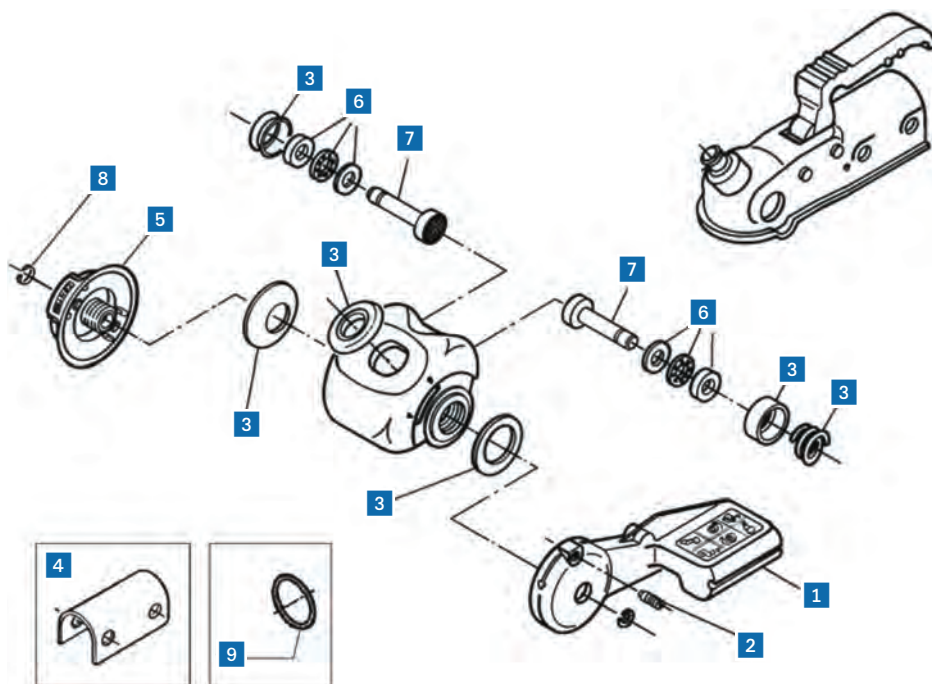

AL-KO

TRIGANO
SERVICE

AKS 1300

Référence	Désignation
1 X603379	Poignée
2 X603153	Vis de réglage
3 X246340	5 joints avec ressort de compression
4 X690841	Entretoise Ø 35 / 50 mm
5 X1225285	Bouton de réglage
6 X246338	Roulement axial
7 X1220759	Kit coupelles
8 X246337	4 circlips
9 X2072400208	Anneau de serrage

AKS 3004 >02/2004

Référence	Désignation
1 X690243	Poignée gauche
2 X690244	Poignée droite
3 X690246	Vis de fixation
4 X690241	Rondelle de butée gauche
5 X690242	Rondelle de butée droite
6 X372284	Vis
7 X703149	2 joints torique
8 X1220757	Jeu de plaquettes de frein avant / arrière sur ETO 811342
9 X691418	Jeu de plaquettes de frein avant / arrière sur ETO 811426
10 X372166	Bague d'étanchéité
11 X1221462	Soft-dock
12 X1220755	Kit coupelles AKS 200?
13 X372288	Bouton inférieur
14 X372285	Ressort
15 X372287	Bouton supérieur
16 X1367606	Bouchon
17 X371932	Ecrou M12
18 X603392	Vis M12 x 75
19 X700140	Rondelle
20 X690841	Entretoise
21 X2072400208	Anneau de serrage

AKS 3004 / 3504 >11/2010

Référence	Désignation
1 X693589	Poignée complète
2 X690246	Vis de fixation
3 X690241	Bras de pression gauche
4 X690242	Bras de pression droite
5 X372284	Vis
6 X372166	Bague d'étanchéité
7 X1220755	Kit coupelles AKS 200?
8 X691418	Kit coupelles AKS 30??
9 X703149	2 joints torique
10 X693590	Soft-dock
11 X372288	Bouton inférieur
12 X372285	Ressort
13 X372287	Bouton supérieur
14 X1367606	Bouchon
15 X371932	Ecrou M12
16 X603392	Vis M12 x 75
17 X692034	Vis + joint torique 12 x 78
18 X700140	Rondelle
19 X692318	Entretoise Ø 35 mm
20 X2072400208	Anneau de serrage
21 X607133	Soufflet pour Safety