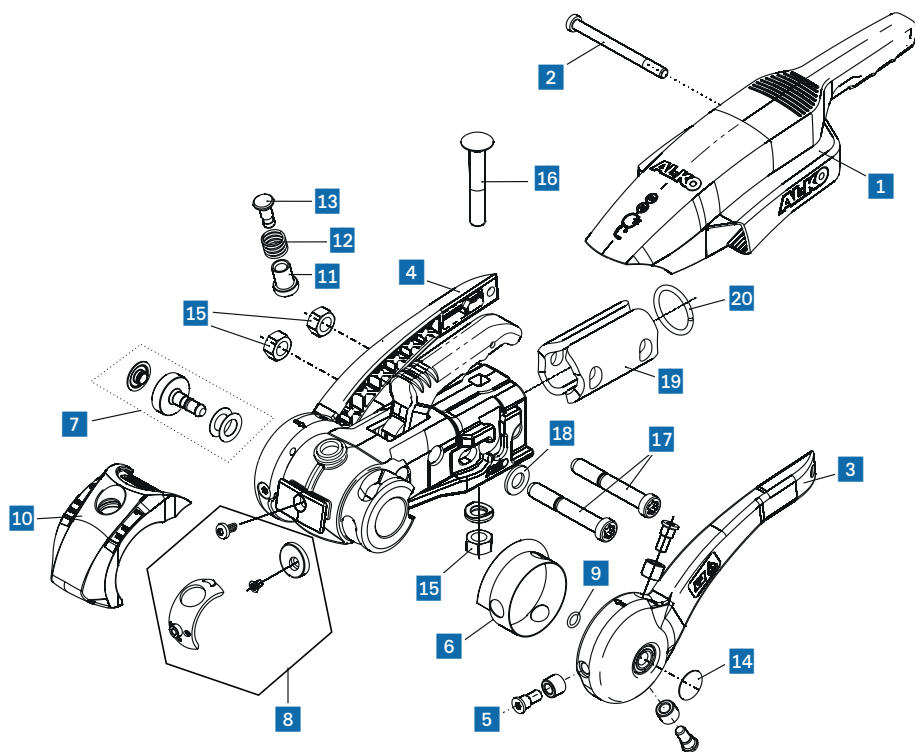

AL-KO

TRIGANO
SERVICE

AKS 1300

Référence	Désignation
1 X603379	Poignée
2 X603153	Vis de réglage
3 X246340	5 joints avec ressort de compression
4 X690841	Entretoise Ø 35 / 50 mm
5 X1225285	Bouton de réglage
6 X246338	Roulement axial
7 X1220759	Kit coupelles
8 X246337	4 circlips
9 X2072400208	Anneau de serrage

AKS 3004 >02/2004

Référence	Désignation
1 X690243	Poignée gauche
2 X690244	Poignée droite
3 X690246	Vis de fixation
4 X690241	Rondelle de butée gauche
5 X690242	Rondelle de butée droite
6 X372284	Vis
7 X703149	2 joints torique
8 X1220757	Jeu de plaquettes de frein avant / arrière sur ETO 811342
9 X691418	Jeu de plaquettes de frein avant / arrière sur ETO 811426
10 X372166	Bague d'étanchéité
11 X1221462	Soft-dock
12 X1220755	Kit coupelles AKS 200?
13 X372288	Bouton inférieur
14 X372285	Ressort
15 X372287	Bouton supérieur
16 X1367606	Bouchon
17 X371932	Ecrou M12
18 X603392	Vis M12 x 75
19 X700140	Rondelle
20 X690841	Entretoise
21 X2072400208	Anneau de serrage

AKS 3004 / 3504 >11/2010

Référence	Désignation
1 X693589	Poignée complète
2 X690246	Vis de fixation
3 X690241	Bras de pression gauche
4 X690242	Bras de pression droite
5 X372284	Vis
6 X372166	Bague d'étanchéité
7 X1220755	Kit coupelles AKS 200?
8 X691418	Kit coupelles AKS 30??
9 X703149	2 joints torique
10 X693590	Soft-dock
11 X372288	Bouton inférieur
12 X372285	Ressort
13 X372287	Bouton supérieur
14 X1367606	Bouchon
15 X371932	Ecrou M12
16 X603392	Vis M12 x 75
17 X692034	Vis + joint torique 12 x 78
18 X700140	Rondelle
19 X692318	Entretoise Ø 35 mm
20 X2072400208	Anneau de serrage
21 X607133	Soufflet pour Safety