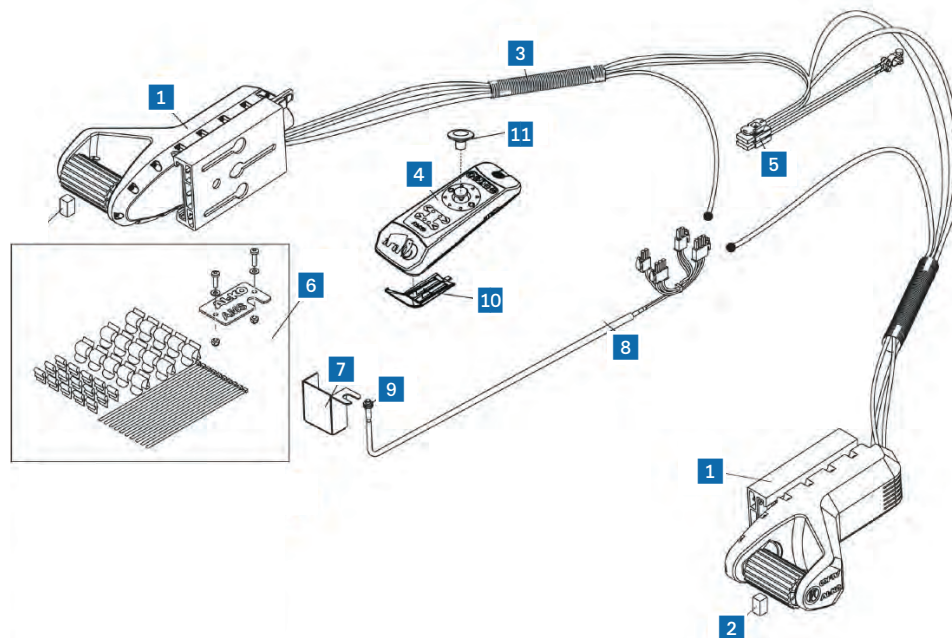

Mammut

Référence	Désignation
1 X1225468	Moteur
2 X693331	Cale de réglage de distance
3 X693342	Gaine de protection 1,5 m
4 X1224847	Télécommande
5 X693222	Support de câble
6 X693585	Kit de montage
7 X692198	Platine de montage
8 X693221	Faisceau 6,5 m
9 X1225132	Contacteur
10 X693129	Couvercle de télécommande
11 X693128	Joystick