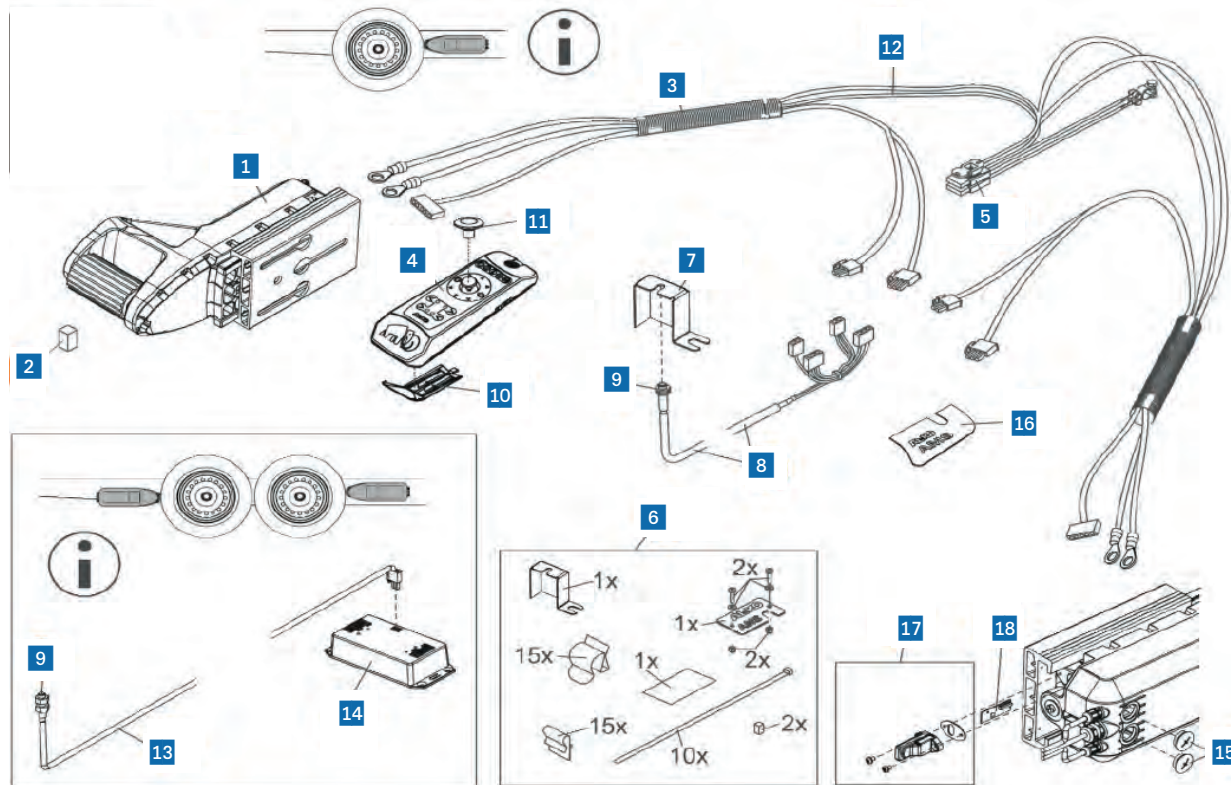

De 08/2002 à 07/2009

Référence	Désignation
5 X1732092	Tampon Maxi Soft
6 X1732094	Poignée
7 X1732068	Soufflet
X1860601	2 clips revêtement

< 07/2002

Référence	Désignation
8 X1732063	Angle de recouvrement
9 X1732096	Protection
X1732095	1 garniture de friction

Mammut AMS2

Référence	Désignation
1 X1652107	Moteur
2 X693331	Cale de réglage de distance 20 x 20 x 35 mm
3 X693342	Gaine de protection 1,5 m
4 X1730069	Télécommande
X693222	Support de câble
5 X694567	Kit fusible (simple essieu)
6 X693585	Kit de montage
7 X692198	Platine de montage
X693221	Faisceau 6,5 m
8 X693573	Faisceau 8,5 m