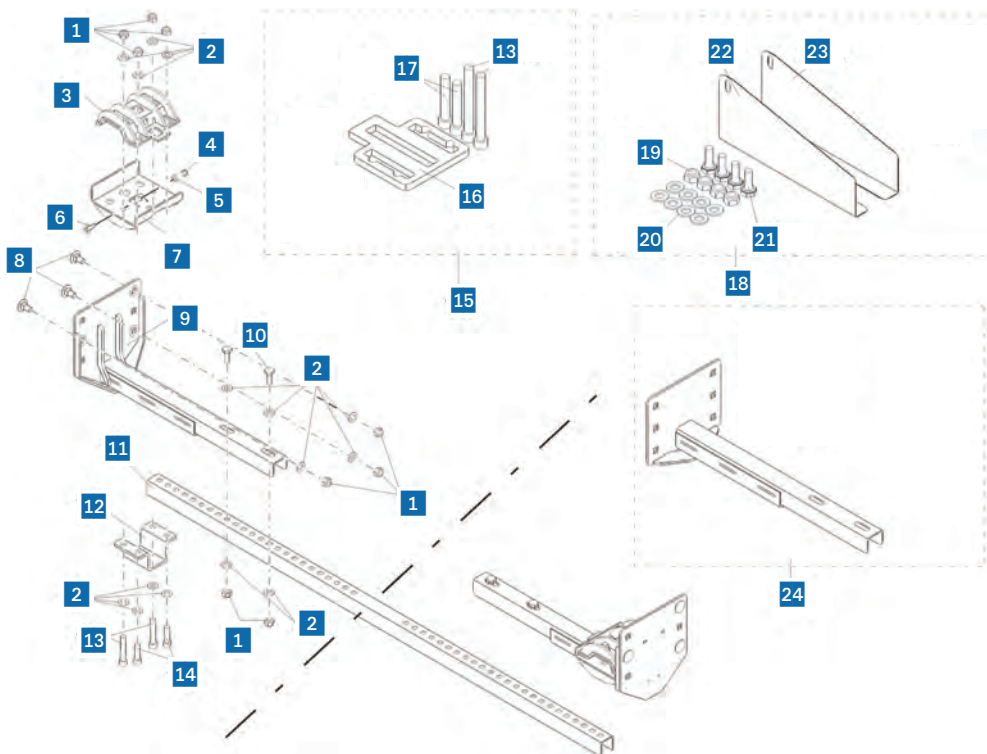

Mammut AMS2

Référence	Désignation
1 X1652107	Moteur
2 X693331	Cale de réglage de distance 20 x 20 x 35 mm
3 X693342	Gaine de protection 1,5 m
4 X1730069	Télécommande
X693222	Support de câble
5 X694567	Kit fusible (simple essieu)
6 X693585	Kit de montage
7 X692198	Platine de montage
X693221	Faisceau 6,5 m
8 X693573	Faisceau 8,5 m

Mammut

Référence	Désignation
1 X1225468	Moteur
2 X693331	Cale de réglage de distance
3 X693342	Gaine de protection 1,5 m
4 X1224847	Télécommande
5 X693222	Support de câble
6 X693585	Kit de montage
7 X692198	Platine de montage
8 X693221	Faisceau 6,5 m
9 X1225132	Contacteur
10 X693129	Couvercle de télécommande
11 X693128	Joystick

Mammut montage inférieur

Référence	Désignation
1 X702750	Ecrou M12
2 X700140	Rondelle
3 X1366268	Pièce d'assemblage haute
4 X700121	Ecrou M8
5 X700138	Rondelle M8
6 X705825	Vis 8 x 35
7 X1366269	Pièce d'assemblage basse
8 X705844	Vis 12 x 35
9 X1366364	Platine de réglage D + G
10 X701987	Vis 12 x 30
11 X1366375	Barre de liaison
12 X1365527	Support de barre
13 X705841	Vis 12 x 65
14 X705842	Vis 12 x 40
15 X1224883	Kit de montage
16 X1366380	Platine d'écartement
17 X705843	Vis 12 x 100
18 X1224882	Kit de montage Vario 3
19 X702750	Ecrou M12
20 X700140	Rondelle
21 X701987	Vis 12 x 30
22 X1366378	Platine gauche
23 X1366379	Platine droite
24 X1224884	Support de barre