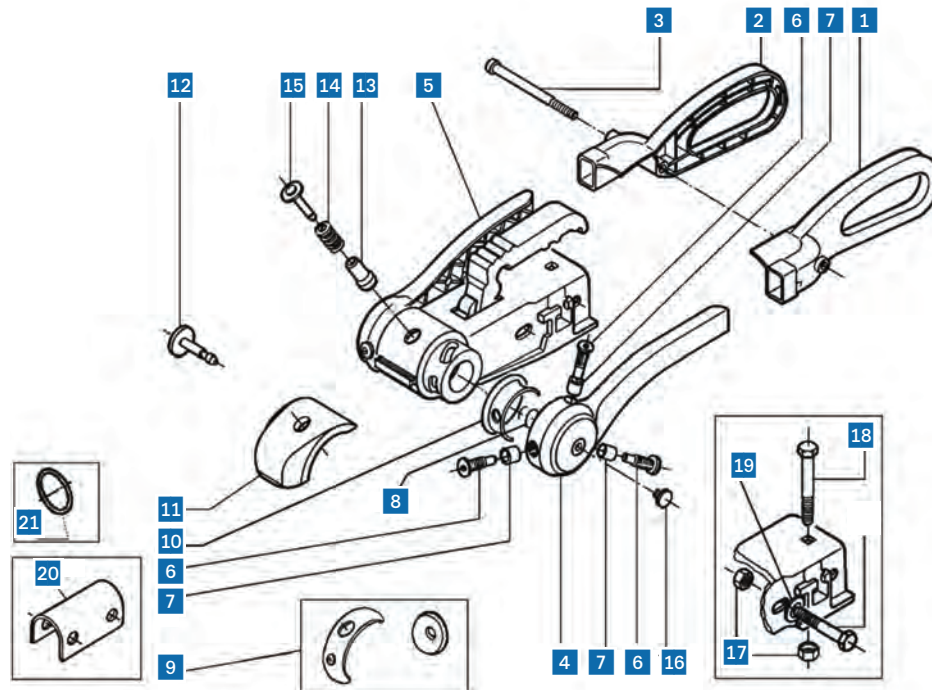

AL-KO

TRIGANO
SERVICE

AKS 1300

Référence	Désignation
1 X603379	Poignée
2 X603153	Vis de réglage
3 X246340	5 joints avec ressort de compression
4 X690841	Entretoise Ø 35 / 50 mm
5 X1225285	Bouton de réglage
6 X246338	Roulement axial
7 X1220759	Kit coupelles
8 X246337	4 circlips
9 X2072400208	Anneau de serrage

AKS 3004 >02/2004

Référence	Désignation
1 X690243	Poignée gauche
2 X690244	Poignée droite
3 X690246	Vis de fixation
4 X690241	Rondelle de butée gauche
5 X690242	Rondelle de butée droite
6 X372284	Vis
7 X703149	2 joints torique
8 X1220757	Jeu de plaquettes de frein avant / arrière sur ETO 811342
9 X691418	Jeu de plaquettes de frein avant / arrière sur ETO 811426
10 X372166	Bague d'étanchéité
11 X1221462	Soft-dock
12 X1220755	Kit coupelles AKS 200?
13 X372288	Bouton inférieur
14 X372285	Ressort
15 X372287	Bouton supérieur
16 X1367606	Bouchon
17 X371932	Ecrou M12
18 X603392	Vis M12 x 75
19 X700140	Rondelle
20 X690841	Entretoise
21 X2072400208	Anneau de serrage

AKS 3004 / 3504 >11/2010

Référence	Désignation
1 X693589	Poignée complète
2 X690246	Vis de fixation
3 X690241	Bras de pression gauche
4 X690242	Bras de pression droite
5 X372284	Vis
6 X372166	Bague d'étanchéité
7 X1220755	Kit coupelles AKS 200?
8 X691418	Kit coupelles AKS 30??
9 X703149	2 joints torique
10 X693590	Soft-dock
11 X372288	Bouton inférieur
12 X372285	Ressort
13 X372287	Bouton supérieur
14 X1367606	Bouchon
15 X371932	Ecrou M12
16 X603392	Vis M12 x 75
17 X692034	Vis + joint torique 12 x 78
18 X700140	Rondelle
19 X692318	Entretoise Ø 35 mm
20 X2072400208	Anneau de serrage
21 X607133	Soufflet pour Safety