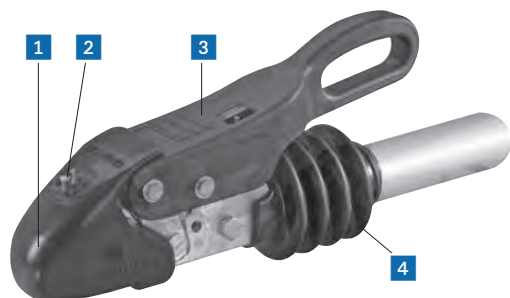

< 08/2009