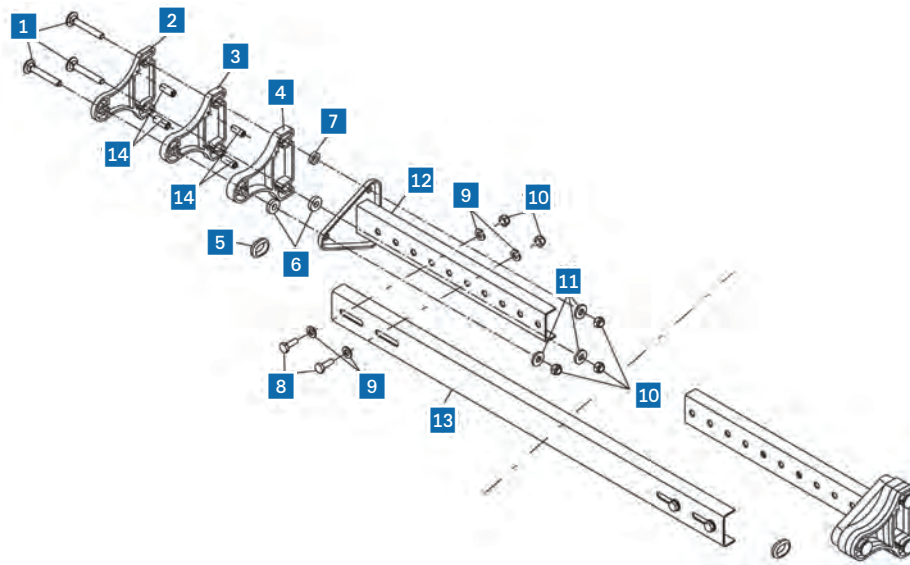

Mammut

Référence	Désignation
1 X1225468	Moteur
2 X693331	Cale de réglage de distance
3 X693342	Gaine de protection 1,5 m
4 X1224847	Télécommande
5 X693222	Support de câble
6 X693585	Kit de montage
7 X692198	Platine de montage
8 X693221	Faisceau 6,5 m
9 X1225132	Contacteur
10 X693129	Couvercle de télécommande
11 X693128	Joystick

Mammut montage inférieur

Référence	Désignation
1 X702750	Ecrou M12
2 X700140	Rondelle
3 X1366268	Pièce d'assemblage haute
4 X700121	Ecrou M8
5 X700138	Rondelle M8
6 X705825	Vis 8 x 35
7 X1366269	Pièce d'assemblage basse
8 X705844	Vis 12 x 35
9 X1366364	Platine de réglage D + G
10 X701987	Vis 12 x 30
11 X1366375	Barre de liaison
12 X1365527	Support de barre
13 X705841	Vis 12 x 65
14 X705842	Vis 12 x 40
15 X1224883	Kit de montage
16 X1366380	Platine d'écartement
17 X705843	Vis 12 x 100
18 X1224882	Kit de montage Vario 3
19 X702750	Ecrou M12
20 X700140	Rondelle
21 X701987	Vis 12 x 30
22 X1366378	Platine gauche
23 X1366379	Platine droite
24 X1224884	Support de barre

Mammut montage supérieur

Référence	Désignation
1 X693297	Vis M12 x 85 mm
2 X693294	Platine d'écartement 10 mm
3 X693343	Platine d'écartement 15 mm
4 X693295	Platine d'écartement 20 mm
5 X693327	Rondelle caoutchouc
6 X693348	Rondelles 13 x 30 x 7 mm
7 X693347	Rondelles 13 x 24 x 7 mm
8 X701987	Vis 12 x 30 mm
9 X700140	Rondelle
10 X702750	Ecrou M12
11 X584524	Rondelle 13 x 30 x 4 mm
12 X1366263	Rail de réglage haut D + G
13 X1365549	Barre d'assemblage
14 X693310	Entretoise 6 x 16 mm